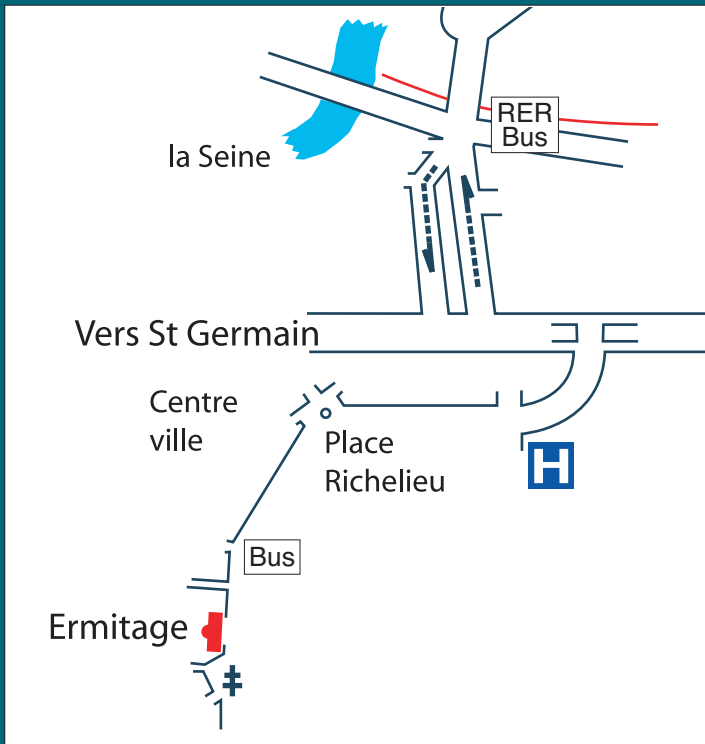

**Se rendre à l'Ermitage
en transport en commun :**

RER A Rueil Malmaison + bus 144 ou 467
(arrêt Zurich)

Pont de Neuilly par Suresnes : bus 144

Vous êtes perdus ? Appelez-nous au 01 47 52 07 92

*Les Centres Culturels de Rueil-Malmaison
et Graver Maintenant
ont le plaisir de vous inviter à l'exposition*